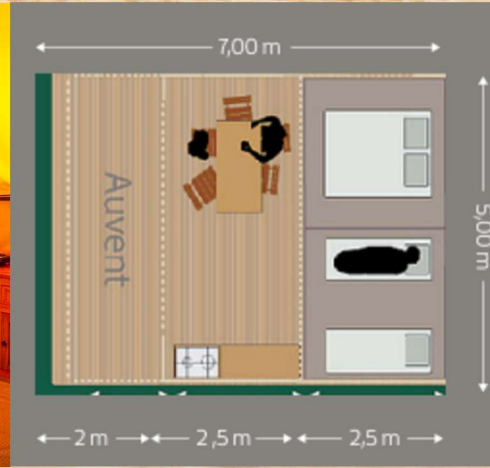

TENTE-LODGE !

- 4 bungalows toilés de 25m², pour 4 ou 5 personnes, installés en 2015
- 1 chambre avec 1 lit double (140 cm), 1 chambre avec 2 ou 3 lits simples (80 cm) dont 1 superposé
- Séjour avec coin cuisine équipée (réfrigérateur, congélateur, plaques) avec vaisselle et batterie de cuisine
- Pas de salle de bain ni d'arrivée d'eau, possibilité de louer un sanitaire privatif
- Terrasse d'environ 10m² avec table et chaises
- Oreillers, couettes fournis, draps sur demande
- Chauffage d'appoint

- 4 canva bungalows of around 20m², for 4 or 5 people, installed in 2015
- 1 bedroom with 1 double bed (140 cm), 1 bedroom with 2 or 3 single beds (80 cm) including 1 bunk bed
- Living-room with a kitchen area (refrigerator, freezer, hotplates) with tableware and kitchenware
- No bathroom and no water supply, private bathroom facilities to rent on the campsite
- Terrace of around 10m² with table and chairs
- Pillows, duvets provided, sheets on demand
- Auxiliary heater at your disposal