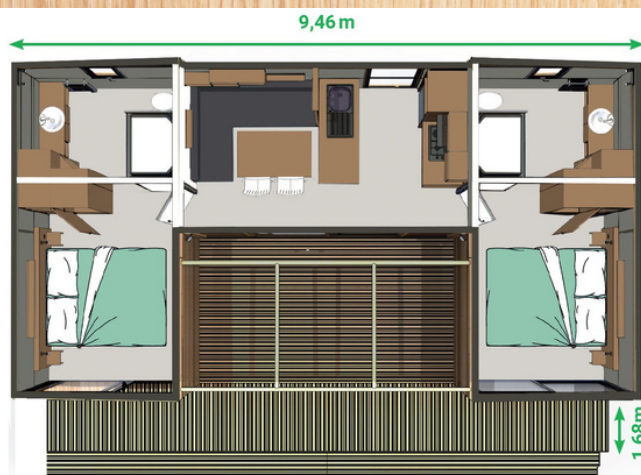

# Natura lodge

- 4 chalets haut de gamme de 35m<sup>2</sup> pour 4 personnes, installés en 2022
- 2 chambres avec 2 lits doubles (160 cm) avec TV écran plat
- 2 salles de bain avec douche XXL, lavabo, WC
- Salle à manger avec coin cuisine équipée (réfrigérateur, congélateur, lave-vaisselle, plaques de cuisson, four à micro-ondes, évier...) avec vaisselle et batterie de cuisine, table et banquette d'angle
- SPA privatif à l'extérieur
- Terrasse couverte de 22m<sup>2</sup> avec table et chaises, transat et barbecue
- Oreillers, couettes, draps, serviettes de toilettes fournis
- Radiateurs à inertie dans toutes les pièces

- 4 top-of-the-range chalets of 35m<sup>2</sup> for 4 people, installed in 2022
- 2 bedrooms with 2 double beds (160 cm) with flat screen TV
- 2 bathrooms with XXL shower, sink and toilet
- Living-room with equipped kitchen (refrigerator, freezer, dishwasher, hotplates, microwave, sink...) with tableware and kitchenware, table and corner bench seat
- Outdoor SPA
- Covered terrace of 22m<sup>2</sup> with table and chairs, transat and barbecue
- Pillows, duvets, sheets, towels provided
- Inertia heaters in every room

## S'asseoir et dormir / Seat or sleep in

Table intérieure + 2 chaises + banquette / Inside table + 2 chairs + corner bench seat  
Table extérieure + 4 chaises / Outside table + 4 chairs  
Parasol / Sunshade  
Transat et coussin Big Bag / Deck chair and Bean Bag  
Lits avec matelas, couettes et oreillers / Beds with mattresses, duvets and pillows  
Protège matelas et oreillers / Mattresses and pillows  
2 TV écran plat 110 cm / Flat screen TV 110 cm